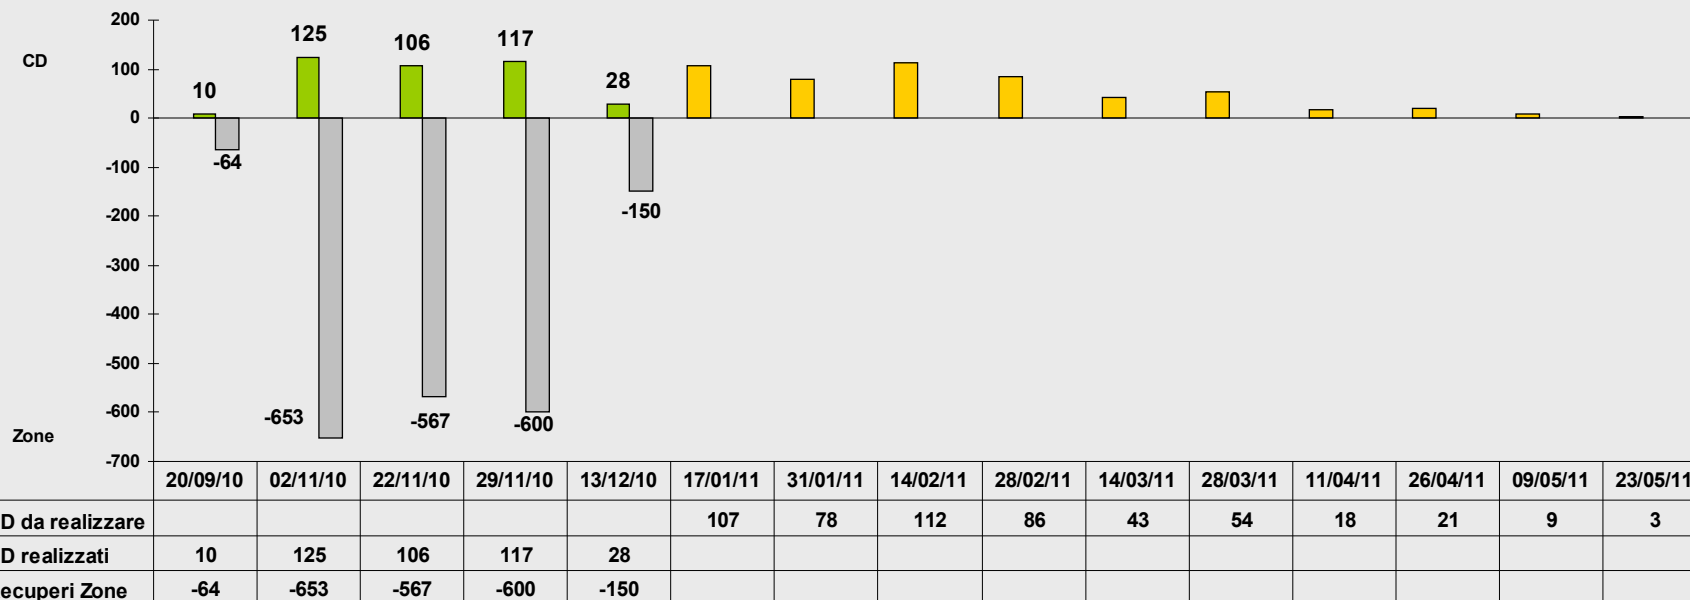

Tutti i CD pianificati per il
2010 sono stati implementati:

Lo stato di implementazione ALT per ALT al 13.12.2010:

ALT	REALIZZATO	DA REALIZZARE
CENTRO	58,7%	41,3%
CENTRO 1	50,0%	50,0%
CENTRO NORD	16,4%	83,6%
LOMBARDIA	27,9%	72,1%
NORD EST	35,1%	64,9%
NORD OVEST	28,3%	71,7%
SUD	25,5%	74,5%
SUD 1	70,3%	29,7%
SUD 2	100,0%	0,0%
Totale	42%	58%

Le zone recuperate nel 2010:

Totale Zone Recuperate = 2.034 pari al (49%) delle 4.142 previste dall'accordo

Le ASI implementate nel 2010:

ASI implementate = **560 pari al (64%) rispetto alle 871 previste dall'accordo**
 Restano ancora da individuare circa 90 addetti ASI