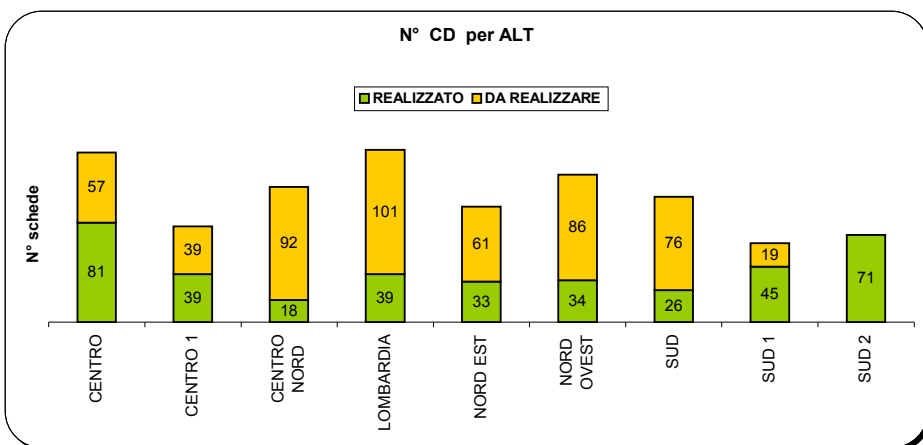

- l'implementazione
- gli interventi previsti a gennaio 2011
- l'Articolazione Servizi Innovativi
- la consegna dei quotidiani il

sabato

progett8VENTI

L'implementazione del Progett8VENTI è stata avviata il 2 novembre.
La situazione dei CD al 13 dicembre è la seguente:

Tutti i CD pianificati per il
2010 sono stati implementati:

Lo stato di implementazione ALT per ALT al 13.12.2010:

ALT	REALIZZATO	DA REALIZZARE
CENTRO	58,7%	41,3%
CENTRO 1	50,0%	50,0%
CENTRO NORD	16,4%	83,6%
LOMBARDIA	27,9%	72,1%
NORD EST	35,1%	64,9%
NORD OVEST	28,3%	71,7%
SUD	25,5%	74,5%
SUD 1	70,3%	29,7%
SUD 2	100,0%	0,0%
Totale	42%	58%

Le zone recuperate nel 2010:

Totale Zone Recuperate = 2.034 pari al (49%) delle 4.142 previste dall'accordo

Le ASI implementate nel 2010:

ASI implementate = **560 pari al (64%) rispetto alle 871 previste dall'accordo**
 Restano ancora da individuare circa 90 addetti ASI