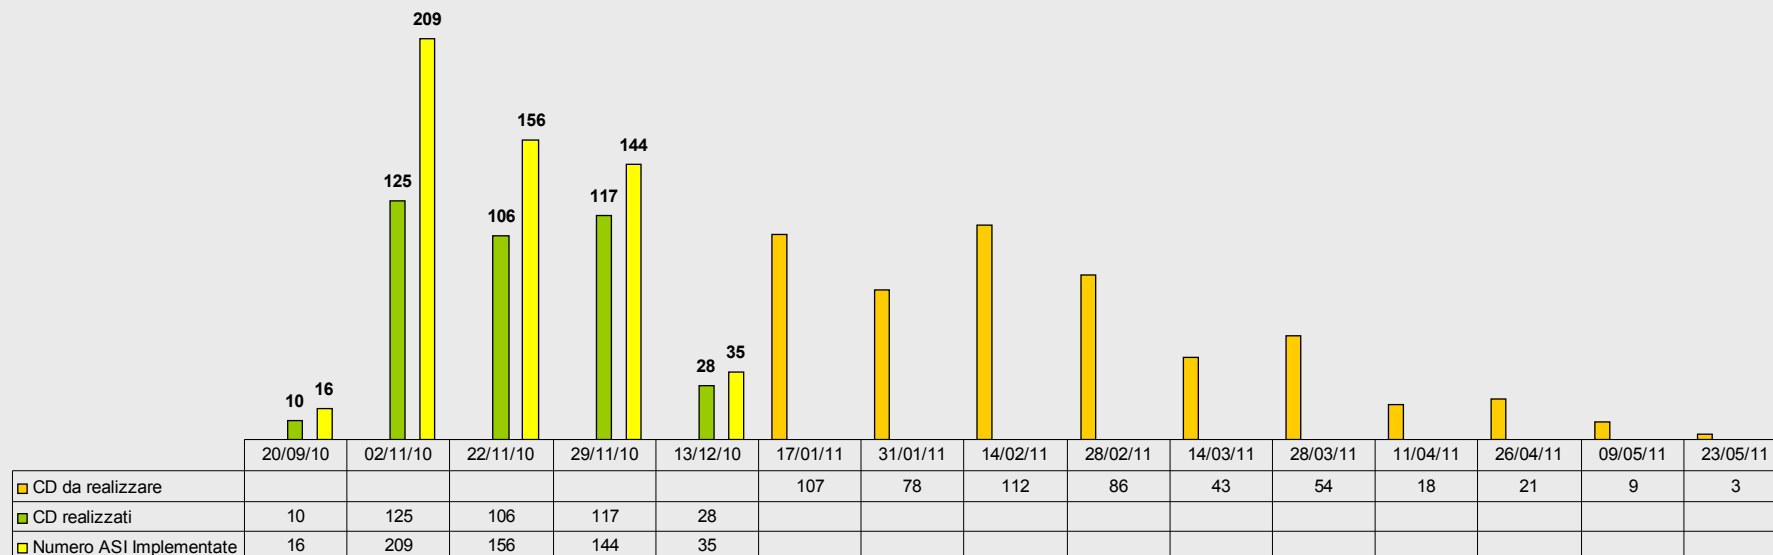

Tutti i CD pianificati per il
2010 sono stati implementati:

Lo stato di implementazione ALT per ALT al 13.12.2010:

ALT	REALIZZATO	DA REALIZZARE
CENTRO	58,7%	41,3%
CENTRO 1	50,0%	50,0%
CENTRO NORD	16,4%	83,6%
LOMBARDIA	27,9%	72,1%
NORD EST	35,1%	64,9%
NORD OVEST	28,3%	71,7%
SUD	25,5%	74,5%
SUD 1	70,3%	29,7%
SUD 2	100,0%	0,0%
Totale	42%	58%

Le zone recuperate nel 2010:

Totale Zone Recuperate = 2.034 pari al (49%) delle 4.142 previste dall'accordo

Le ASI implementate nel 2010:

ASI implementate = **560 pari al (64%) rispetto alle 871 previste dall'accordo**
 Restano ancora da individuare circa 90 addetti ASI