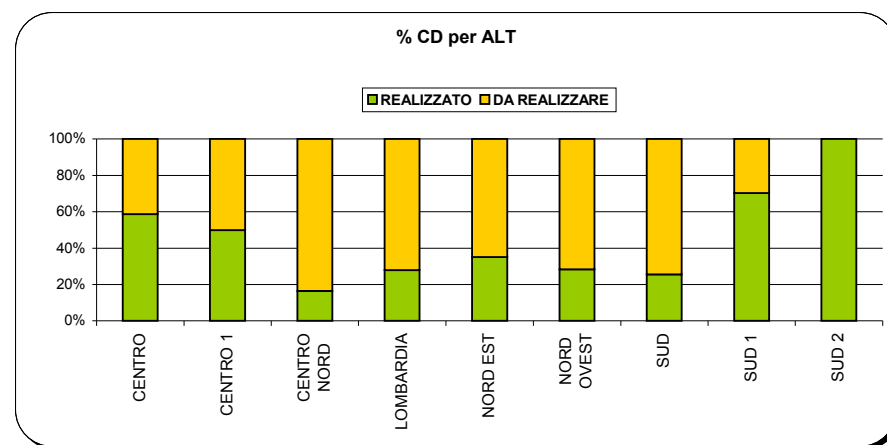

- l'implementazione
- gli interventi previsti a gennaio 2011
- l'Articolazione Servizi Innovativi
- la consegna dei quotidiani il

sabato

progett8VENTI

L'implementazione del Progett8VENTI è stata avviata il 2 novembre.
La situazione dei CD al 13 dicembre è la seguente:

Tutti i CD pianificati per il
2010 sono stati implementati:

Lo stato di implementazione ALT per ALT al 13.12.2010:

ALT	REALIZZATO	DA REALIZZARE
CENTRO	58,7%	41,3%
CENTRO 1	50,0%	50,0%
CENTRO NORD	16,4%	83,6%
LOMBARDIA	27,9%	72,1%
NORD EST	35,1%	64,9%
NORD OVEST	28,3%	71,7%
SUD	25,5%	74,5%
SUD 1	70,3%	29,7%
SUD 2	100,0%	0,0%
Totale	42%	58%