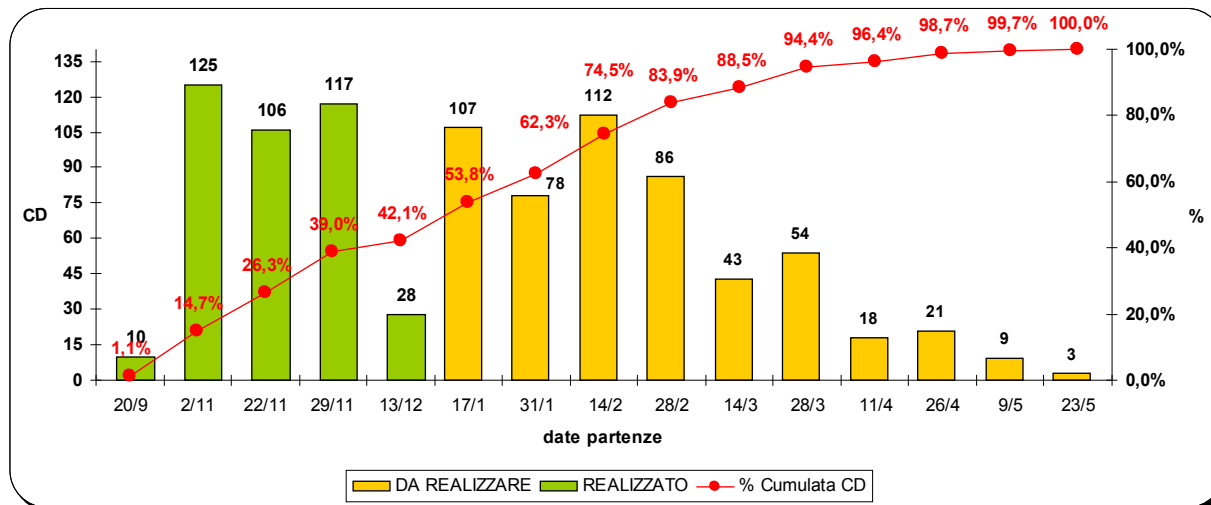

- l'implementazione
- gli interventi previsti a gennaio 2011
- l'Articolazione Servizi Innovativi
- la consegna dei quotidiani il

sabato

progett8VENTI

L'implementazione del Progett8VENTI è stata avviata il 2 novembre.
La situazione dei CD al 13 dicembre è la seguente:

Tutti i CD pianificati per il
2010 sono stati implementati:

Lo stato di implementazione ALT per ALT al 13.12.2010:

ALT	REALIZZATO	DA REALIZZARE
CENTRO	58,7%	41,3%
CENTRO 1	50,0%	50,0%
CENTRO NORD	16,4%	83,6%
LOMBARDIA	27,9%	72,1%
NORD EST	35,1%	64,9%
NORD OVEST	28,3%	71,7%
SUD	25,5%	74,5%
SUD 1	70,3%	29,7%
SUD 2	100,0%	0,0%
Totale	42%	58%