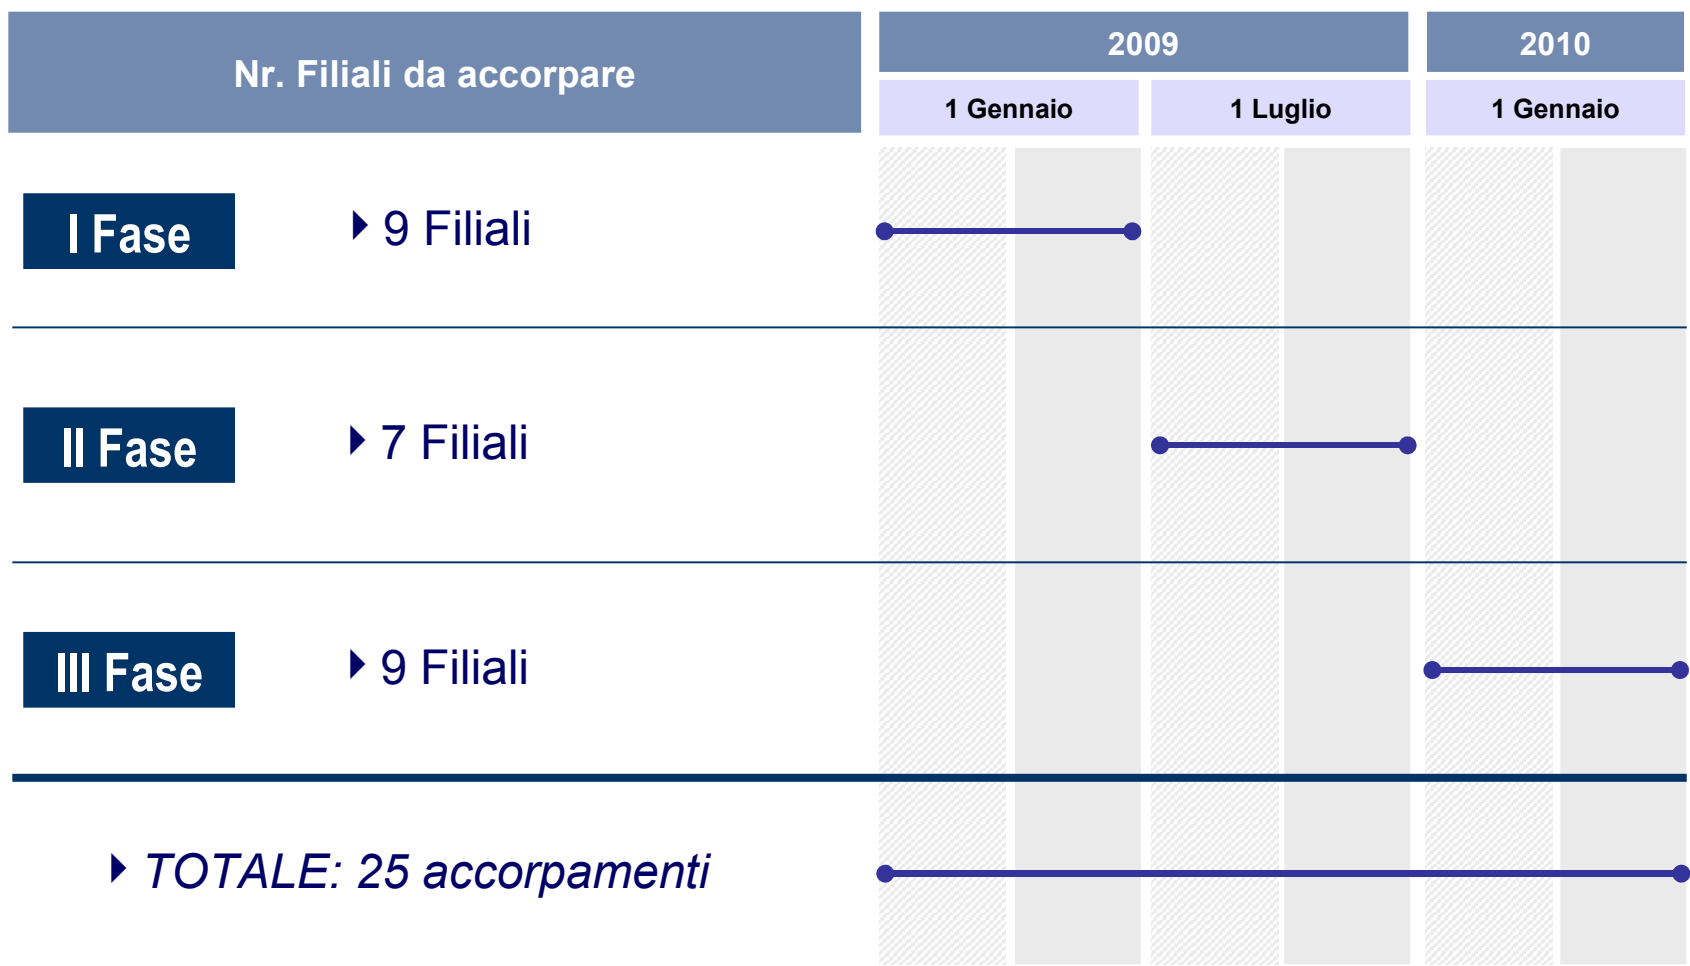

Razionalizzazione Geografica delle Filiali

Pianificazione Accorpamenti

Allegato 2

25 novembre 2008

Lo schema evidenzia la **I FASE DI IMPLEMENTAZIONE** che interessa le seguenti realtà:

Nr.	Country	Filiali Old	Nuova Filiale
1	<i>Nord Est</i>	<ul style="list-style-type: none"> • Bassano del Grappa • Vicenza 	Vicenza
2	<i>Nord Est</i>	<ul style="list-style-type: none"> • Tolmezzo • Udine 	Udine
3	<i>Nord Ovest</i>	<ul style="list-style-type: none"> • Ivrea • Chivasso 	Chivasso
4	<i>Nord Ovest</i>	<ul style="list-style-type: none"> • San Remo • Imperia 	Imperia*
5	<i>Centro Nord</i>	<ul style="list-style-type: none"> • Fermo • Ascoli Piceno 	Ascoli Piceno
6	<i>Centro 1</i>	<ul style="list-style-type: none"> • Foligno • Perugia 	Perugia
7	<i>Centro 1</i>	<ul style="list-style-type: none"> • Viareggio • Lucca 	Lucca
8	<i>Sud</i>	<ul style="list-style-type: none"> • Locri • Reggio Calabria 	Reggio Calabria

* L'accorpamento prevede il ri-disegno in chiave provinciale di alcuni UP che interessano la realtà di Imperia. In particolare sono UP che si ritiene coerente assegnare, proprio in ottica provinciale, da tale nuova Filiale a quella di Savona.

Centro 1
 • Empoli
 • Firenze 2
 Firenze 2

Lo schema evidenzia la **II FASE DI IMPLEMENTAZIONE** che interessa le seguenti realtà:

Nr.	Country	Filiali Old	Nuova Filiale
10	<i>Nord Ovest</i>	<ul style="list-style-type: none"> • Alessandria 2 • Alessandria 1 	Alessandria
11	<i>Nord Ovest</i>	<ul style="list-style-type: none"> • Alba • Cuneo 	Cuneo
12	<i>Lombardia</i>	<ul style="list-style-type: none"> • Bergamo 2 • Bergamo 1 	Bergamo
13	<i>Sud 2</i>	<ul style="list-style-type: none"> • Catania 2 • Catania 1 	Catania
14	<i>Nord Est</i>	<ul style="list-style-type: none"> • Legnago • Verona 	Verona
15	<i>Lombardia</i>	<ul style="list-style-type: none"> • Busto Arsizio • Varese 	Varese
16	<i>Sud</i>	<ul style="list-style-type: none"> • Castrovillari • Cosenza 	Cosenza